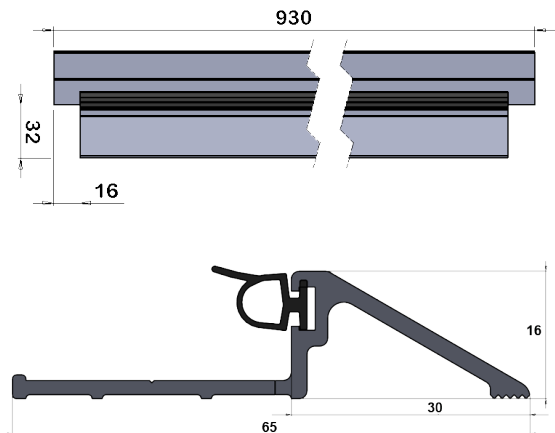

FICHE TECHNIQUE

Seuil PG16 930mm à encoches

Seuil aluminium anodisé incolore
prédécoupé pour porte de 930 mm.
Fourni avec joint monté

Référence Article	poids (gr)	gencod
PG16-0930-NA-U1	400	3180000017776